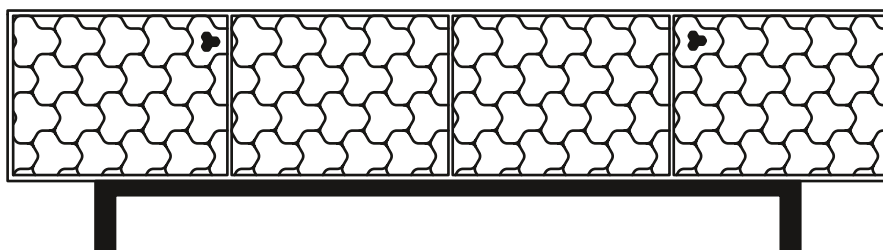

SOKO

by Miniforms Lab

Soko propone una soluzione moderna e duratura per dare un tocco di personalità alla zona living. Il motivo è inciso sulle ante e diventa poi, la forma delle maniglie. Raffinata e decorativa, Soko è disponibile in due altezze, alta con tre ante o bassa con quattro.

Soko is a modern, lasting solution to give a touch of personality to the living area. The pattern is engraved on the doors and it becomes the shape of the handles. Refined and decorative, Soko comes in two heights, tall with three doors or short with four.

DIMENSIONI | DIMENSIONS

lunghezza | width: 180 cm

larghezza | depth: 48cm

altezza | height: 88 cm

lunghezza | width: 180/240 cm

larghezza | depth: 48 cm

altezza | height: 67 cm

FINITURE STRUTTURA | STRUCTURE FINISHES