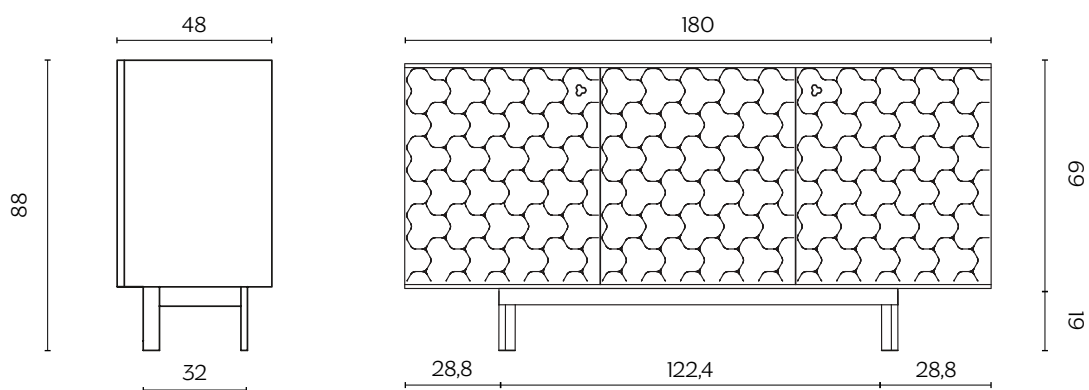

SOKO

by Miniforms Lab

Soko propone una soluzione moderna e duratura per dare un tocco di personalità alla zona living. Il motivo è inciso sulle ante e diventa poi, la forma delle maniglie. Raffinata e decorativa, Soko è disponibile in due altezze, alta con tre ante o bassa con quattro.

Soko is a modern, lasting solution to give a touch of personality to the living area. The pattern is engraved on the doors and it becomes the shape of the handles. Refined and decorative, Soko comes in two heights, tall with three doors or short with four.

DIMENSIONI | DIMENSIONS

lunghezza | width: 180 cm

larghezza | depth: 48cm

altezza | height: 88 cm

lunghezza | width: 180/240 cm

larghezza | depth: 48 cm

altezza | height: 67 cm

FINITURE STRUTTURA | STRUCTURE FINISHES